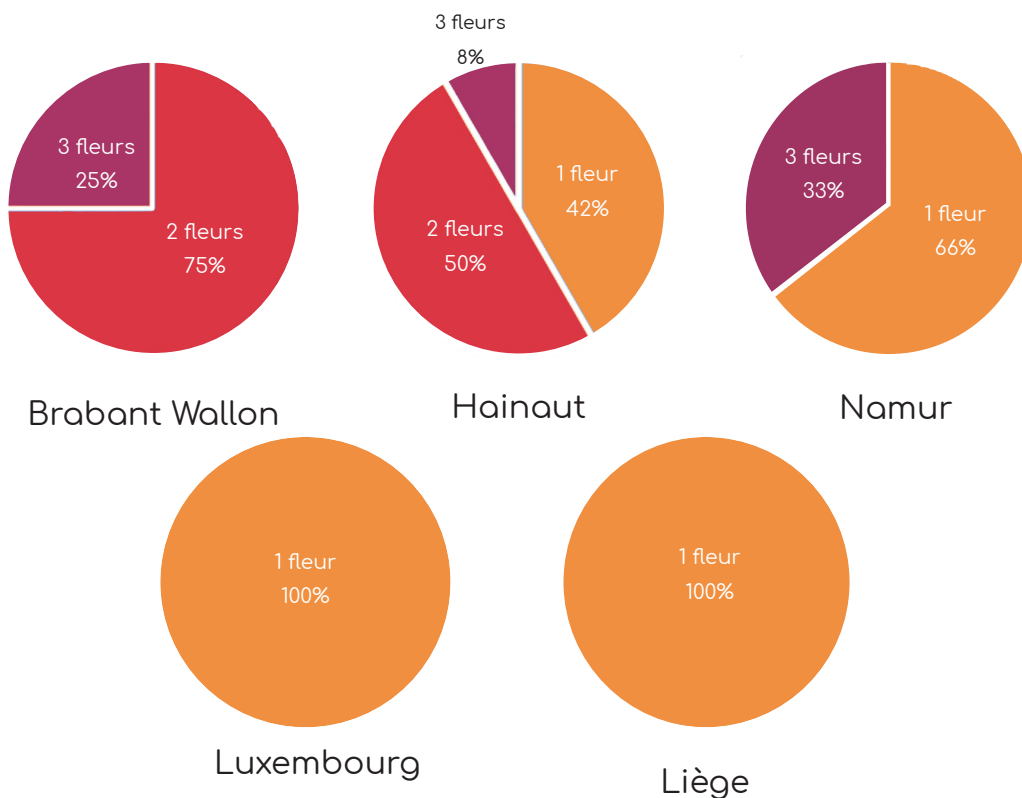

## Les résultats sur la carte de la Wallonie

## Quelques chiffres du concours 2023

En détails...

Total

|                |   |   |   |    |
|----------------|---|---|---|----|
| Brabant Wallon | - | 3 | 1 | 4  |
| Hainaut        | 5 | 6 | 1 | 12 |
| Liège          | 1 | - | - | 1  |
| Luxembourg     | 2 | - | - | 2  |
| Namur          | 2 | - | 1 | 3  |

Répartition des labels entre 1, 2 et 3 fleurs :

Répartition par province :