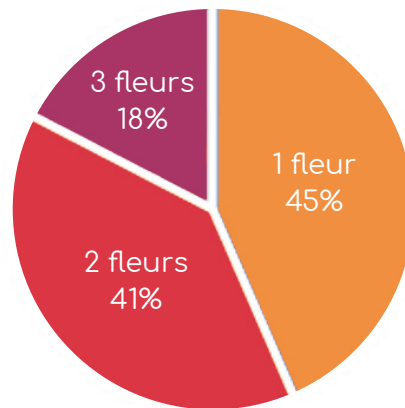

## Les résultats sur la carte de la Wallonie

## Quelques chiffres du concours 2023

En détails...

Total

|                |   |   |   |    |
|----------------|---|---|---|----|
| Brabant Wallon | - | 3 | 1 | 4  |
| Hainaut        | 5 | 6 | 1 | 12 |
| Liège          | 1 | - | - | 1  |
| Luxembourg     | 2 | - | - | 2  |
| Namur          | 2 | - | 1 | 3  |

Répartition des labels entre 1, 2 et 3 fleurs :

Répartition par province :